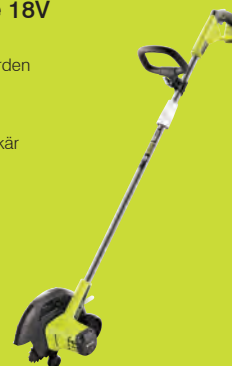

RY18EGA-0

ONE+ Kantskärare 18V

- + 18V Kantskärare som skapa skarpa, tydliga kanter i trädgården
- + Justerbart handtag för bättre komfort
- + Klinga på 22 cm som enkelt skär skarpa kanter