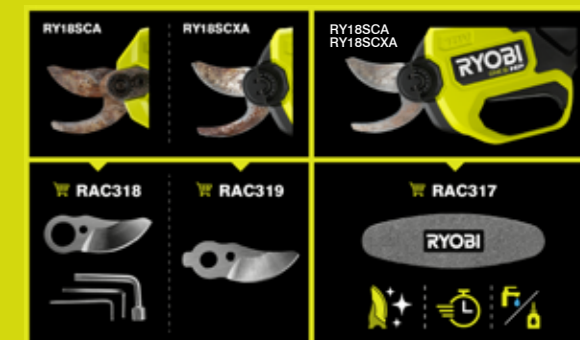

Sekator 18V

- + Handhållen sekator för bekväm beskärning av växter och grenar
- + Högkvalitativa överlappande SK5 skär
- + Rena, precisa snitt
- + Kapar enkelt grenar upp till 25 mm (mjukt trä) eller 20 mm (hårt trä)
- + Klarar upp till 1500 klippningar på ett 1,5Ah batteri

Kraftkälla	18V
Antal medföljande batterier	0
Kapkapacitet (mm)	25
Svärdtyp	Överlappande
Vikt [utan batteri] [Kg]	0.7
Artikelnummer	5133005024

RY18SCXA-0 **BRUSHLESS**

Sekator Borstlös 18V ONE+ HP

- + Batteridriven borstlös sekator för effektiv beskärning med en hand
- + Högkvalitativa överlappande SK5 skär
- + Rena, precisa snitt
- + 1 sekund per klipp för extra snabb och effektiv beskärning
- + LED-belysning för mer siktbarhet vid beskärning av mörka buskage
- + Integrerad LED-bladkontroll kontrollerar skärpan på skären
- + Upp till 1500 klippningar med ett 1,5 Ah batteri