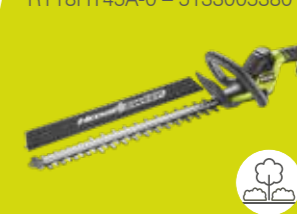

HÄCKSAX
18V 45 CM

RY18HT45A-0 – 5133005380

SIDA 20

ONE+

HÄCKSAX
18V 50 CM

RY18HT50A-0 – 5133005376

ONE+

HÄCKSAX
18V 55 CM