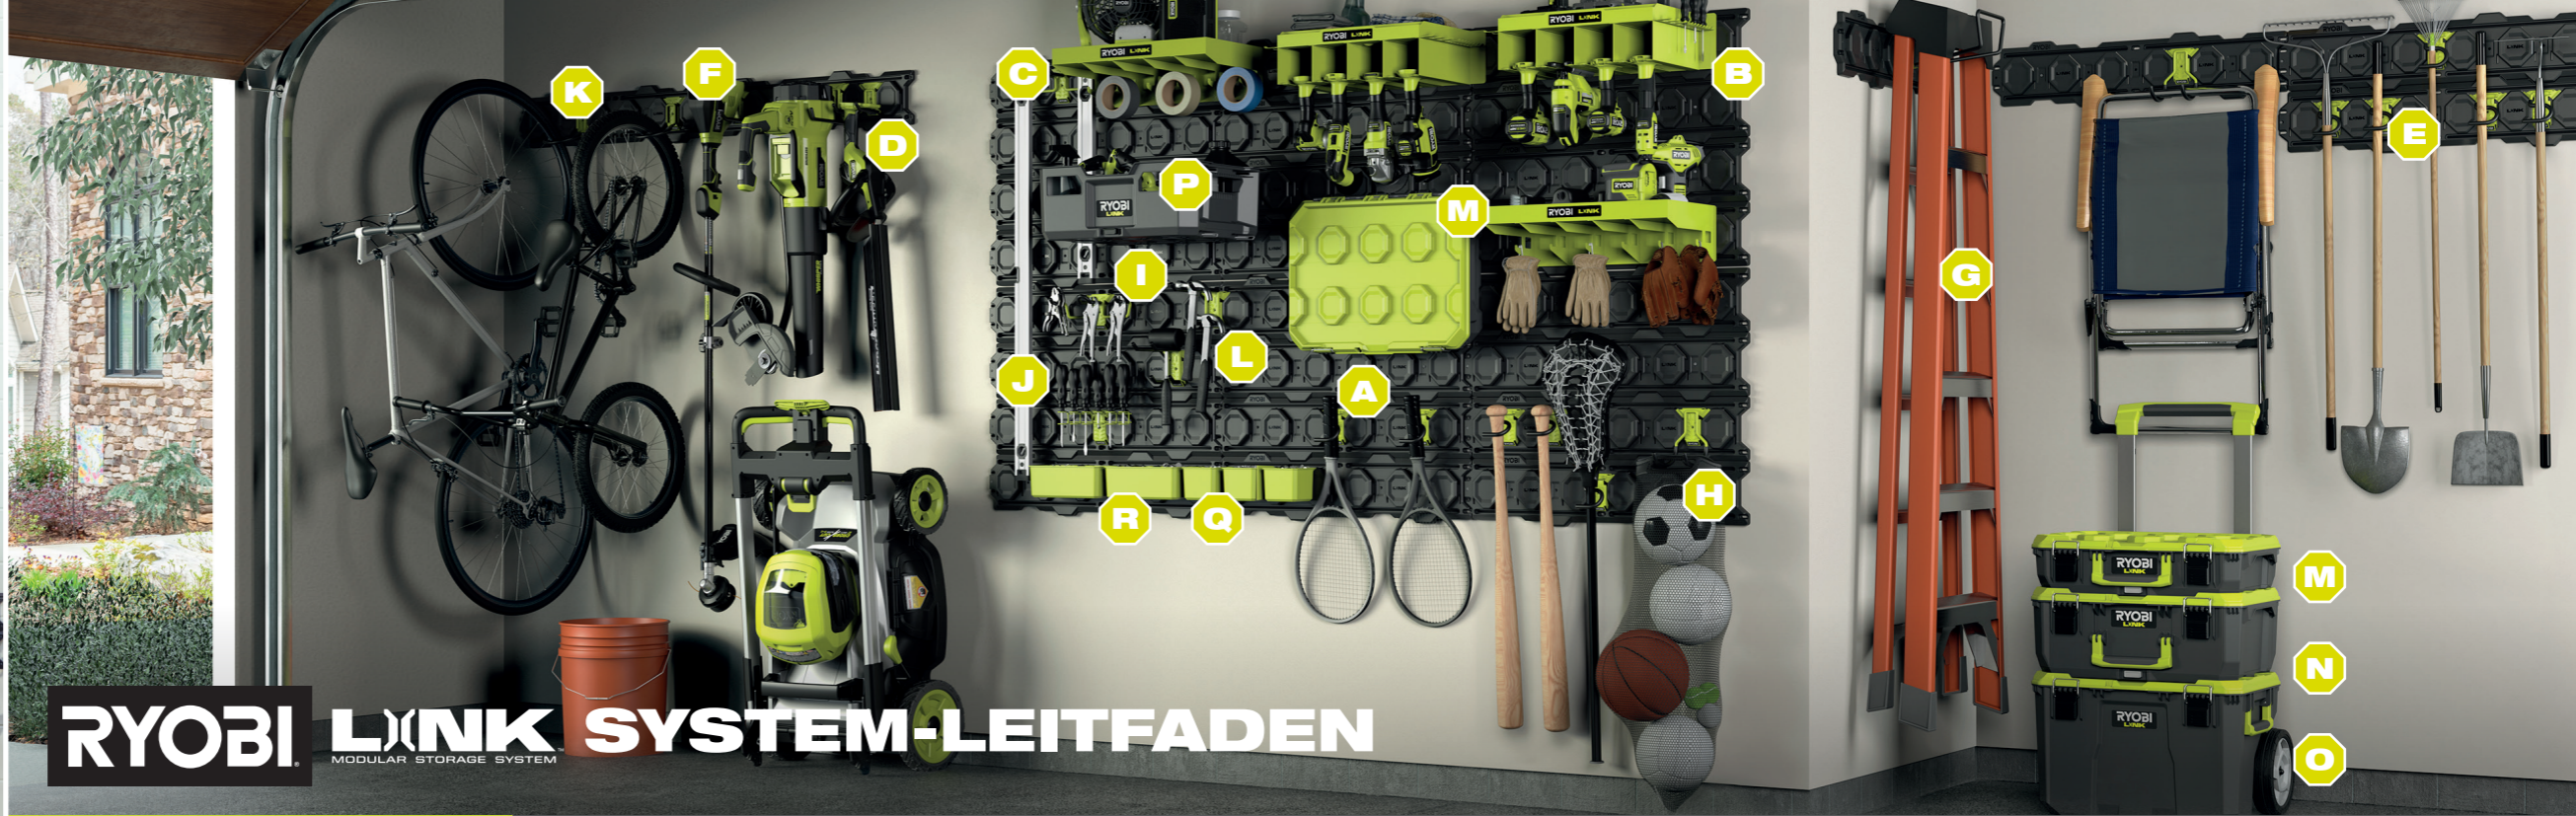

AUCH UNTERWEGS ORGANISIERT BLEIBEN – MIT DER MOBILEN AUFBEWAHRUNG VON RYOBI LINK

Arbeiten am Auto? Einem Freund helfen? Unterwegs einen Job erledigen?

Bewege deine Ausrüstung schnell und einfach mit der mobilen Aufbewahrung von RYOBI® LINK™. So lässt sich Werkzeug leicht transportieren. Mit der Verriegelung können alle Materialien mit den LINK™ Wandpaneelen kombiniert werden.

EINFACHES STAPELN & ENTRIEGELN

WASSER- & STAUBGESCHÜTZT

90 KG BELASTBARKEIT

GEPRÜFTE HALTBARKEIT

ORDNUNG NACH PERSÖNLICHEM MAß.

Inhalt dieser Unterlage ist zutreffend zum Zeitpunkt des Drucks. Ryobi® behält sich das Recht vor, Bilder und Preise ohne Vorankündigung anzupassen. Die Nutzung der Marke Ryobi® ist genehmigt gemäß der Lizenz von Ryobi® limited.

WAND-AUFBEWAHRUNGSSYSTEM

Endlich ein Aufbewahrungssystem, das sich deinem Raum anpassen lässt.

Mit einer Vielzahl von Aufhängehaken, Regalen und Behältern, die mit der einheitlichen LINK™ Verriegelung an die Wandpaneele angebracht werden können, kannst du dein RYOBI® LINK™ SYSTEM nach deinen persönlichen Bedürfnissen einrichten.

INSTALLIEREN
Schnelle und einfache Einrichtung.

ERWEITERN
Verwende zusätzliche Wandpaneele, um deinen Stauraum zu erweitern.

PERSONALISIEREN
Füge weitere Aufhängehaken, Regale oder Boxen hinzu.

RYOBI LINK SYSTEM-LEITFADEN