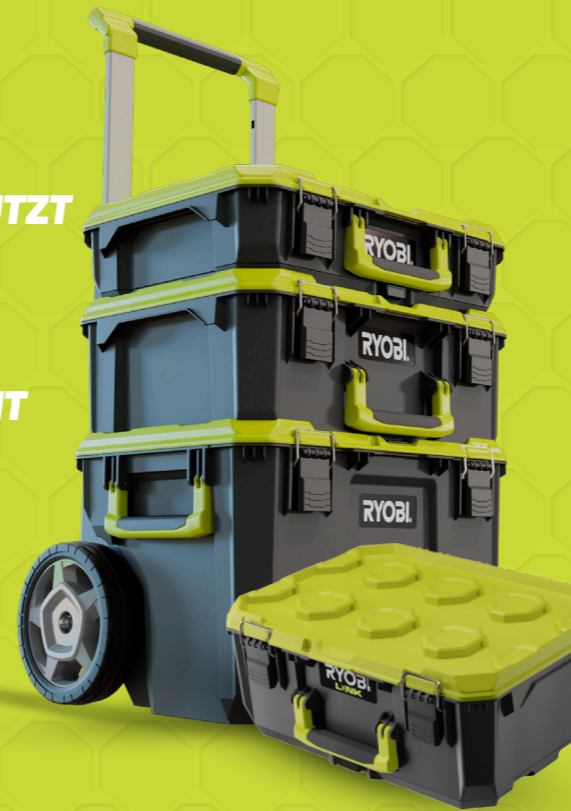

AUCH UNTERWEGS ORGANISIERT BLEIBEN – MIT DER MOBILEN AUFBEWAHRUNG VON RYOBI LINK

Arbeiten am Auto? Einem Freund helfen? Unterwegs einen Job erledigen?

Bewege deine Ausrüstung schnell und einfach mit der mobilen Aufbewahrung von RYOBI® LINK™. So lässt sich Werkzeug leicht transportieren. Mit der Verriegelung können alle Materialien mit den LINK™ Wandpaneelen kombiniert werden.

EINFACHES STAPELN & ENTRIEGELN

WASSER- & STAUBGESCHÜTZT

90 KG BELASTBARKEIT

GEPRÜFTE HALTBARKEIT

ORDNUNG NACH PERSÖNLICHEM MAß.

Inhalt dieser Unterlage ist zutreffend zum Zeitpunkt des Drucks. Ryobi® behält sich das Recht vor, Bilder und Preise ohne Vorankündigung anzupassen. Die Nutzung der Marke Ryobi® ist genehmigt gemäß der Lizenz von Ryobi® limited.

WAND-AUFBEWAHRUNGSSYSTEM

Endlich ein Aufbewahrungssystem, das sich deinem Raum anpassen lässt.

Mit einer Vielzahl von Aufhängehaken, Regalen und Behältern, die mit der einheitlichen LINK™ Verriegelung an die Wandpaneele angebracht werden können, kannst du dein RYOBI® LINK™ SYSTEM nach deinen persönlichen Bedürfnissen einrichten.