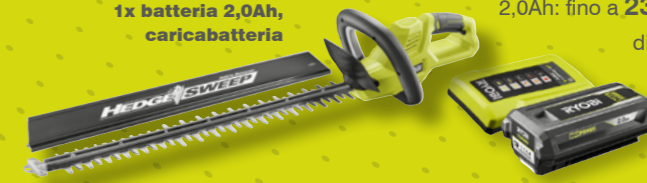

## TAGLIABORDI 36V

- Taglio 28-33 cm
- Velocità regolabile tramite grilletto
- Filo 2,0 mm ad avanzamento automatico
- Autonomia con batteria 2,0Ah: **FINO A 20 MIN**

Cod. 5133006619

RY36THCSX30A-140

**399<sup>90</sup> €**

## ELETTROSEGA TOP HANDLE DA POTATURA BRUSHLESS 36V

- Barra e catena 30 cm
- Compatta e leggera, pesa solo 3,2 kg
- Velocità della catena 22,5 m/s
- Impugnatura top handle che consente di potare in modo agile
- Tensionamento della catena con chiave in dotazione
- Lubrificazione automatica

## TAGLIESIEPI 36V

- Lama 60 cm, diametro di taglio max 26 mm,
- Impugnatura posteriore rotante
- Autonomia con batteria 2,0Ah: fino a **23 TAGLI** di rami di diametro 26 mm