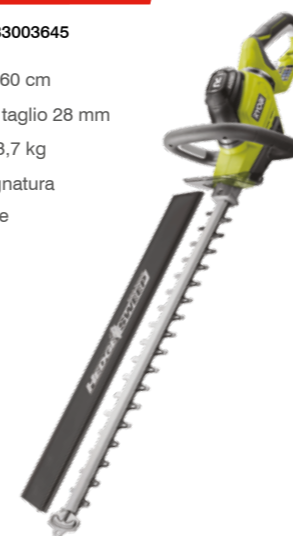

RBC1226I

**DECESPUGLIATORE  
1200 W**

**159<sup>90</sup> €**

Cod. 5133002506

- Ø Taglio Lama 26 cm
- Ø Taglio Filo 38 cm
- Ø Filo 2 x 1,5 mm

RHT6160RS

**TAGLIASIEPI  
600 W**

~~114<sup>90</sup> €~~

**104<sup>90</sup> €**

Cod. 5133003645

- Lama 60 cm
- Diam. taglio 28 mm
- Peso 3,7 kg
- Impugnatura rotante

**PROMO**

**COMPRA UN TAGLIASIEPI, IN OMAGGIO UN TAGLIABORDI**

RHT6760RL

**TAGLIASIEPI  
650 W**

**149<sup>90</sup> €**