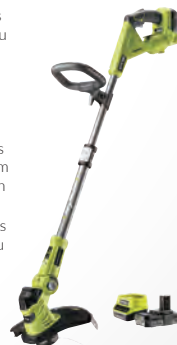

RLT1831H20F

18 V hibrida 25/30 cm auklas trimmeris (1 x 2,0 Ah)

- + Inovatīvā 18 V hibridās jaudas funkcija nodrošina gan darbību ar akumulatoru, gan nepārtrauktu darbību no mainstrāvas tīkla, lai vislabāk pielāgotos visām zāles plaušanas vajadzībām
- + Regulējams plaušanas platums amplitūdā no 25 cm līdz 30 cm lielākai elastībai, plaujot zāli un augus
- + EasyEdge™ ļauj ātri pārslēgties starp malu līdzināšanas režīmu un plaušanas režīmu