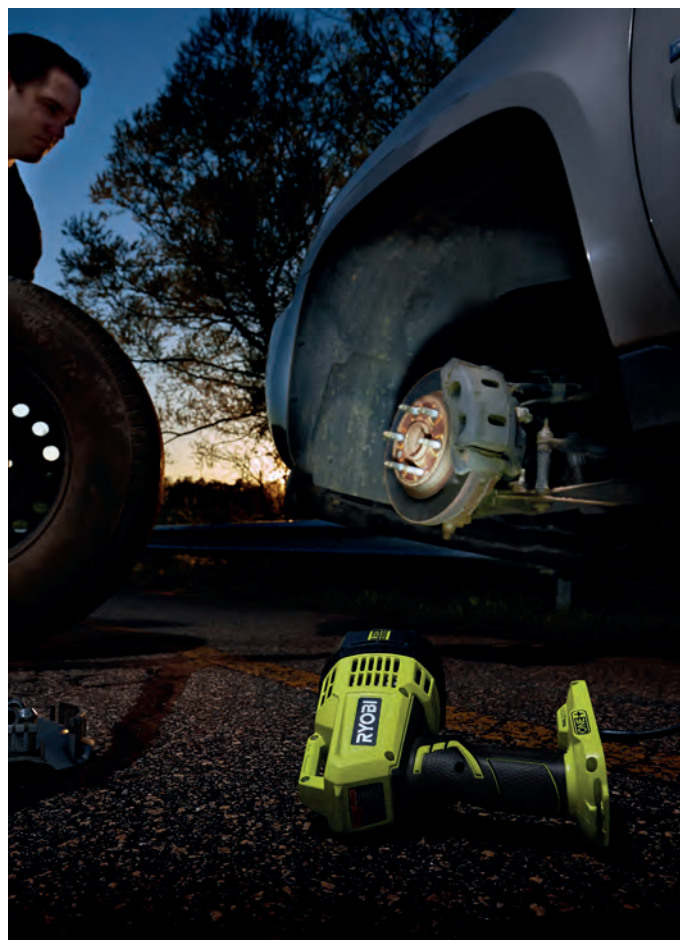

Potencia	18 V
Nº baterías suministradas	0
Tipo de bombilla	LED
Lúmenes máx	2300
Peso con batería (kg)	1
Referencia	5133003372
Código EAN	4892210152572