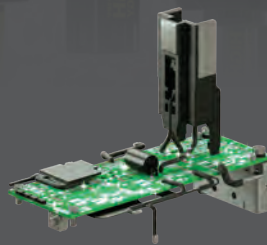

18V ONE+

La batería
que piensa
por sí misma.

Lithium+18V
**HIGH
ENERGY**

HASTA **3X**
VECES MÁS AUTONOMÍA

Indicador de carga

La forma más sencilla de controlar la vida de tu batería y gestionar su carga de trabajo.

Electrónica de protección

El sistema electrónico apaga la herramienta si hay demasiada tensión en la batería o si se calienta demasiado, protegiendo tanto la herramienta como la batería de daños.

Celdas de alta potencia