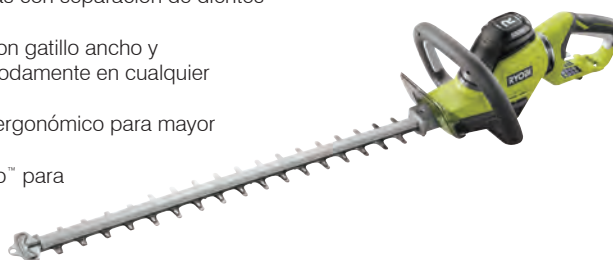

RHT5655RS

Cortasetos eléctrico de 550W, espada de 55 cm, capacidad de corte de 26 mm

- Potente motor de alto par de 550 W para un excelente rendimiento
- Cuchillas diamantadas de 55cm talladas con precisión proporcionan un corte suave
- Corta las ramas gruesas gracias a cuchillas con separación de dientes de 26 mm y función de aserrado
- Mango trasero giratorio de 5 posiciones con gatillo ancho y recubrimiento engomado para cortar cómodamente en cualquier ángulo
- Bien equilibrado y de peso ligero, diseño ergonómico para mayor confort durante el uso prolongado
- Compatible con el accesorio HedgeSweep™ para una fácil retirada de los recortes