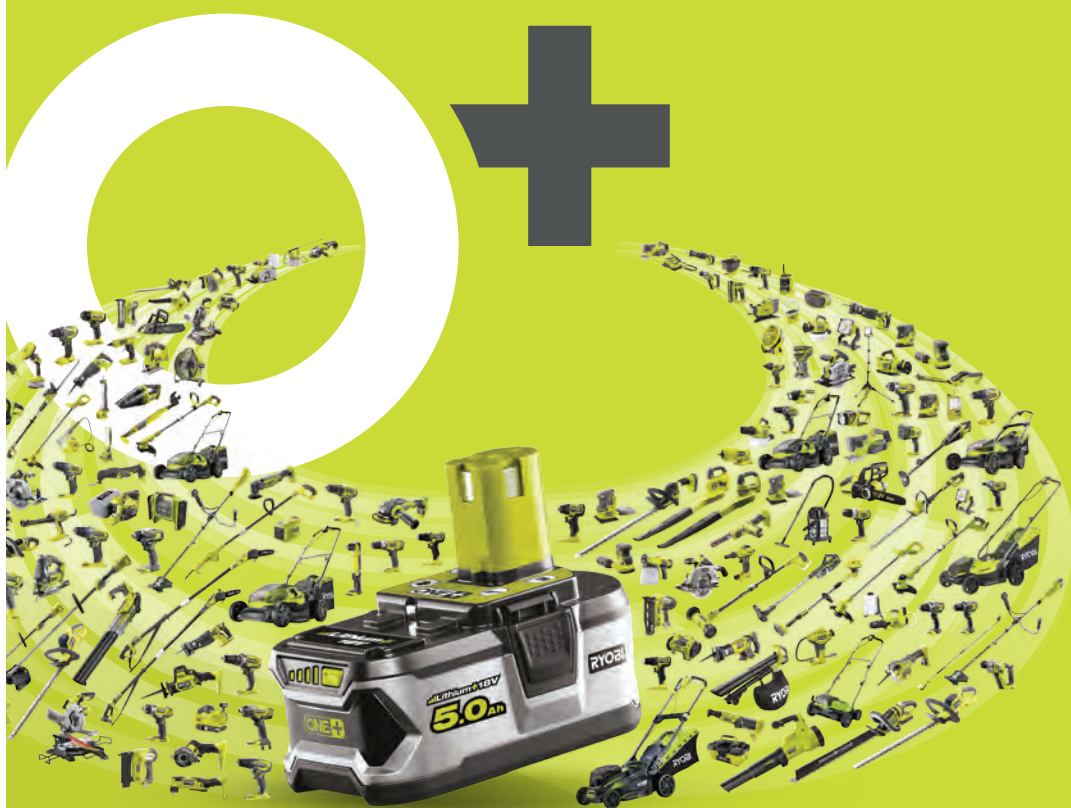

Baterías y cargadores ONE+

Baterías	62-63
Cargadores	64

18V ONE+

200

herramientas

para Bricolaje
y Jardín

una

+ COMPRA LAS HERRAMIENTAS QUE DESEE

en el momento en que los necesite...

...y evite pagar por el exceso de baterías y cargadores. Con todo, desde taladros cortabordes o esparcidores de semillas, la elección está ahí para que crezca su familia de herramientas.