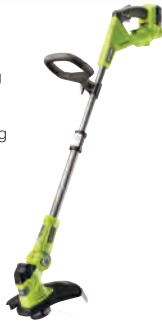

RLT1831H20F

GRESSTRIMMER HYBRID 18V 25/30 CM (2,0AH)

- Innovativ 18V Hybridteknologi tillater bruk med enten batteri eller strøm for maksimal fleksibilitet
- Justerbar klippebredde mellom 25 og 30 cm
- EasyEdge™ funksjon for enkelt bytte mellom gresstrimming og kantklipping

Antall medfølgende batterier	1
Batterikapasitet (Ah)	2.0
Klippebredde (cm)	25/30
Tråddiameter (mm)	1.6
Trådfremføring	Auto-feed
Vekt med batteri (kg)	3.2
Artikkelnummer	5133003710
EAN kode	4892210160072

RLT1825M15S

GRESSTRIMMER 18V 25 CM (1,5AH)

- 25 cm klippebredde for effektivt arbeid
- EasyEdge™ funksjon for enkelt bytte mellom trimming og kantklipping
- Utformet med to håndtak for ergonomisk håndtering