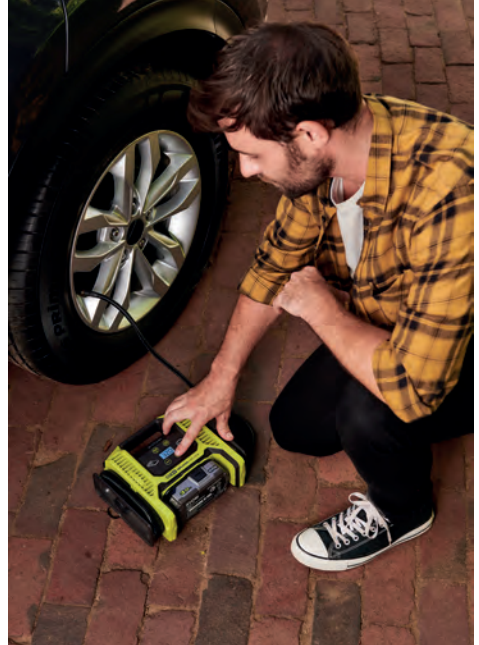

R18MI-0

MULTIKOMPRESSOR 18V

- Dobbelfunksjon (pumpe/utpumpe) som gir høyt trykk for dekk og høyt volum for luftmadrasser
- Enkel å bruke med automatisk slukking ved forvalgt trykk. Digitalt display for nøyaktig pumping
- Tilkoblet slangen til en annen port for utpumping - ideell for nedpakking av luftmadrasser og andre oppblåsbare gjenstander

Antall medfølgende batterier	0
Maks. trykk (bar / PSI)	10.34 | 150
Høytrykkslange [mm]	610
Volumslange [mm]	300
Vekt uten batteri [kg]	1.3
Artikkelnummer	5133004714
EAN kode	4892210184474

R18PI-0

MINIKOMPRESSOR 18V

- Perfekt til pumping av bildekk, sykkeldekk og sportsballer. Pumper et bildekk opptil 32 psi på bare 2 minutter!
- Rask pumping på opptil 10.3 Bar/150 PSI på 16 l/min
- Med en lettavleslig trykkmåler som gir full kontroll

Antall medfølgende batterier	0
Maks. trykk (bar / PSI)	10.34 | 150
Høytrykkslange [mm]	508
Luftstrøm (l/min)	16
Vekt uten batteri [kg]	0.7
Artikkelnummer	5133003931
EAN kode	4892210164674

R18VI-0

LUFTPUMPE 18V

- Perfekt til fylling av oppblåsbare produkter som luftmadrasser, badedyr, ballonger e.l. Den vil blåse opp en dobbel luftmadrass på bare 50 sekunder.
- Blåser 210 liter/min. og opptil 0,034 bar/0,5 PSI
- Kan også brukes som en støvblåser, for å kjapt fjerne støv fra arbeidsstedet hvor du holder på med et miniprojekt

Antall medfølgende batterier	0
Maks. trykk (bar / PSI)	0.034 | 0.5
Luftstrøm (l/min)	210
Vekt uten batteri [kg]	0.3
Artikkelnummer	5133003880
EAN kode	4892210162441