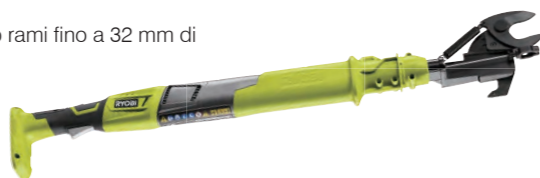

Lama troncarami			
Prodotto: RAC313	Codice: 5132003308	RAC313	23,20 €

Potenza	18V
N.ro batterie in dotazione	0
Caricabatteria incluso	No
Tipo lama	Bypass
Capacità di taglio (mm)	32
Lunghezza (m)	0.85
Peso con il pacco batteria (kg)	2.4
Codice prodotto	5133004392
Codice EAN	4892210174529

Inclusi (OLP1832BX)

Gancio, proteggi-lama

Prezzo di listino **149,90 €**

18V ONE+ RY18SCA-120P Cesoia 18V (1x 2.0Ah) con Fodero e Pietra per affilatura

- Forbice a batteria ideale per potare senza sforzi
- Elevate prestazioni di taglio grazie alle lame bypass giapponesi SK5 in acciaio temprato
- Tagli puliti e precisi per favorire una crescita sana delle piante
- Taglia facilmente rami fino a 25 mm (legno tenero) o 20 mm (legno duro)
- Leggero e facile da trasportare
- Si aziona semplicemente premendo il grilletto
- Effettua un taglio in 2,5 secondi per una potatura rapida ed efficiente
- Per accendere o spegnere la cesoia basta tenere premuto il grilletto per 4 secondi