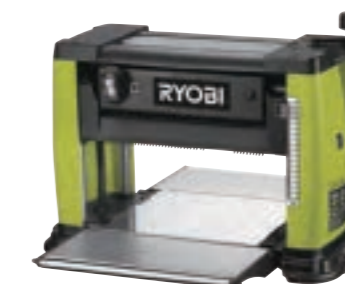

RAP1500G Pialla fissa 1500W

- Motore ad induzione 1500W
- Facile impostazione dell'altezza per una maggiore precisione
- Dotata di rulli con velocità di avanzamento di 8 m/min