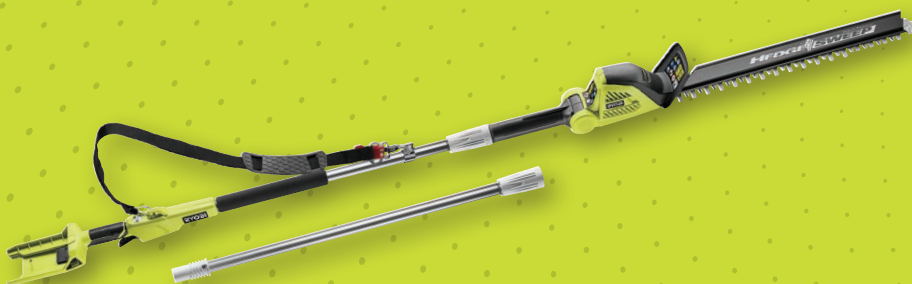

Taille-haies sur perche
36V MAX POWER - RY36PHT50A