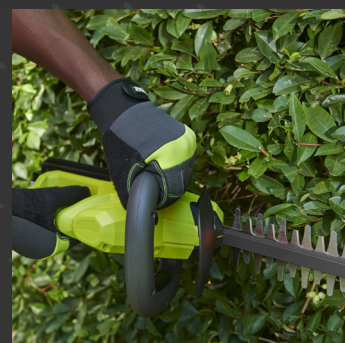

Il offre une coupe nette, précise et une finition impeccable grâce à ses lames double action de 60 cm.

La fonction scie, couplée au double affûtage des dents au diamant, garantit une plus belle qualité de coupe et plus de rendement, même dans les haies les plus anciennes et épaisses.

La poignée arrière à large gâchette d'accélération et la poignée avant ergonomique et confortable permettent d'activer l'outil sans effort, quelle que soit la position de travail.

Le taille-haies dispose d'un collecteur de déchets HEDGESWEEP™ dissociable de la lame, conçu pour évacuer les déchets sans effort, notamment sur le dessus des haies. Grâce à son système pratique de glissière perpendiculaire au lamier, il s'adapte aux gauchers comme aux droitiers.