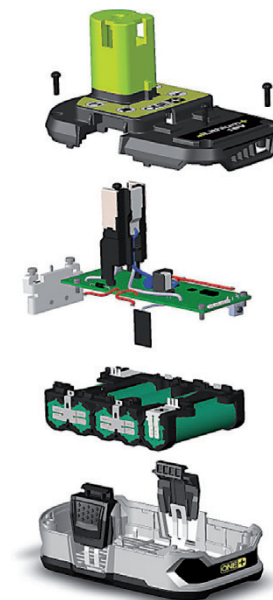

ONE+

Une seule batterie pour tous les outils !

Avec le concept **ONE+**, **RYOBI®** offre aux bricoleurs une gamme unique de 40 outils sans fil pour la maison ou le jardin, utilisables avec la même batterie et le même chargeur.

1. **ONE+** c'est :
2. + de praticité
   - + de flexibilité
   - + d'économies
   - de déchets
   - de CO₂

Nouvelle batterie Lithium+ 18 V 5,0 Ah **RYOBI®** : des performances et une autonomie qui n'ont rien à envier aux plus performants des outils filaires

La performance et la durabilité des outils sont au cœur de la stratégie de la marque **RYOBI®** qui annonce une véritable révolution avec le lancement de sa nouvelle batterie **Lithium+ 18 V 5,0 Ah** et trois nouveaux packs batteries/chargeurs pour commencer à s'équiper et entrer dans l'univers du concept unique **One+**.

Durabilité et autonomie accrues

Équipées du système **IntelliCell™** qui gère individuellement les cellules lors de la charge et la décharge, les nouvelles batteries **RYOBI®** maximisent leur autonomie et leur durée de vie. Ce système permet de charger chaque cellule à 100 % et contrôle les performances de chacune d'elles pendant la recharge et l'utilisation, pour une autonomie de +10 % à +15 %, une durée de vie accrue de la batterie multipliée par deux et une recharge plus rapide.

Optimisation du rendement et robustesse