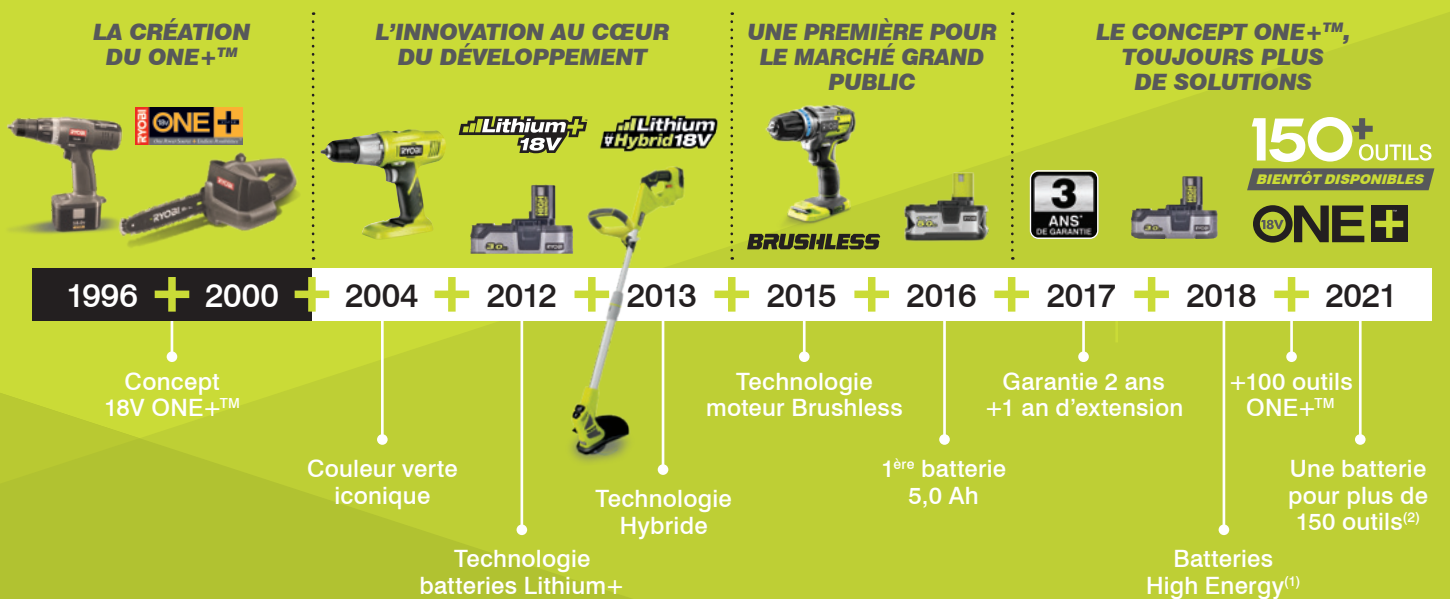

RYOBI

25 ANS DE PROJETS **18V ONE+**
à vos côtés

En 2021, RYOBI® célèbre les 25 ans de son concept 18V ONE+™, plateforme leader sur le marché Grand Public en France.

Depuis 1996 et 150 outils⁽²⁾ plus tard, RYOBI® continue d'accompagner les bricoleurs et les jardiniers dans leur quotidien, grâce à son concept unique d'outils sur batterie 100 % compatible et rétrocompatible.

25 ans d'avancées technologiques et d'innovations au service des utilisateurs !

Chaque année, depuis 1996, Ryobi® développe sa gamme 18V ONE+™ pour répondre aux besoins des bricoleurs et jardiniers avec des outils toujours plus performants, pratiques et faciles d'utilisation.

Ce concept précurseur, évolutif et innovant, le plus pérenne sur le marché de l'outillage sur batterie grand public a, dès le départ, été conçu pour aider les utilisateurs à s'équiper en toute sérénité, quelle que soit la nature de leurs projets.

Chacun peut ainsi s'équiper à son rythme et selon ses moyens, grâce à une empreinte de batterie 100 % compatible et rétrocompatible avec tous les outils de bricolage et de jardinage 18V ONE+™, y compris ceux achetés il y a 25 ans.

Côté performances, les 150 outils⁽²⁾ de la gamme 18V ONE+™ bénéficient d'une puissance comparable aux outils filaires grâce à la technologie de batterie intelligente IntelliCell™ Ryobi®, disponible en différents ampérages, adaptés à tous types de travaux même les plus intensifs.

RYOBI®, des outils conçus pour durer !

Ryobi® s'engage et propose une garantie de 3 ans*. Confiant dans la qualité de ses produits, Ryobi® offre une extension de garantie sur l'ensemble de ses outils de bricolage et de jardinage électriques et sur batterie, ainsi que sur ses batteries et ses chargeurs.

(1) : Haute Énergie - (2) : À partir de juillet 2021.