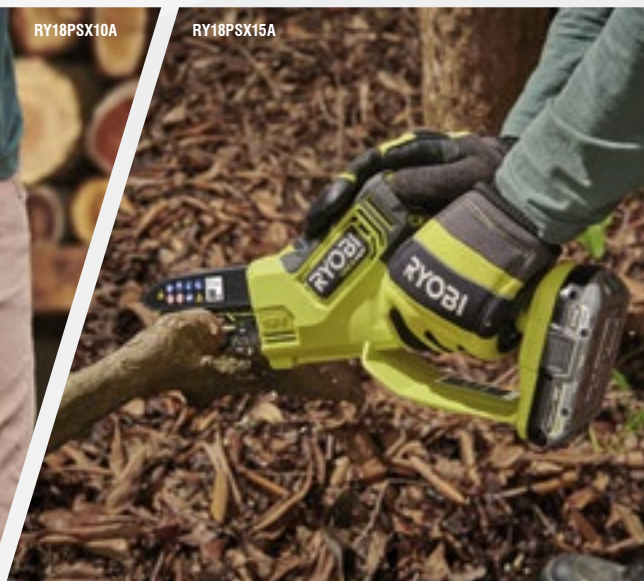

RAC277

5132005781

Chaîne 15 cm (30 maillons)

COMPATIBILITÉ :
RY18PSX15A-0
RY18PSX15A-120