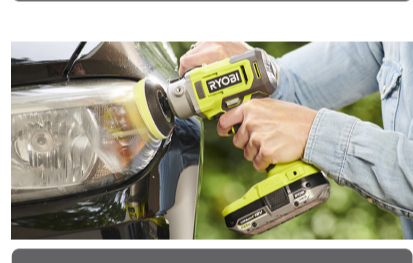

> En savoir plus sur la polisseuse multifonction RDP18

> Découvrir tous les produits de la gamme automobile 18V ONE+™